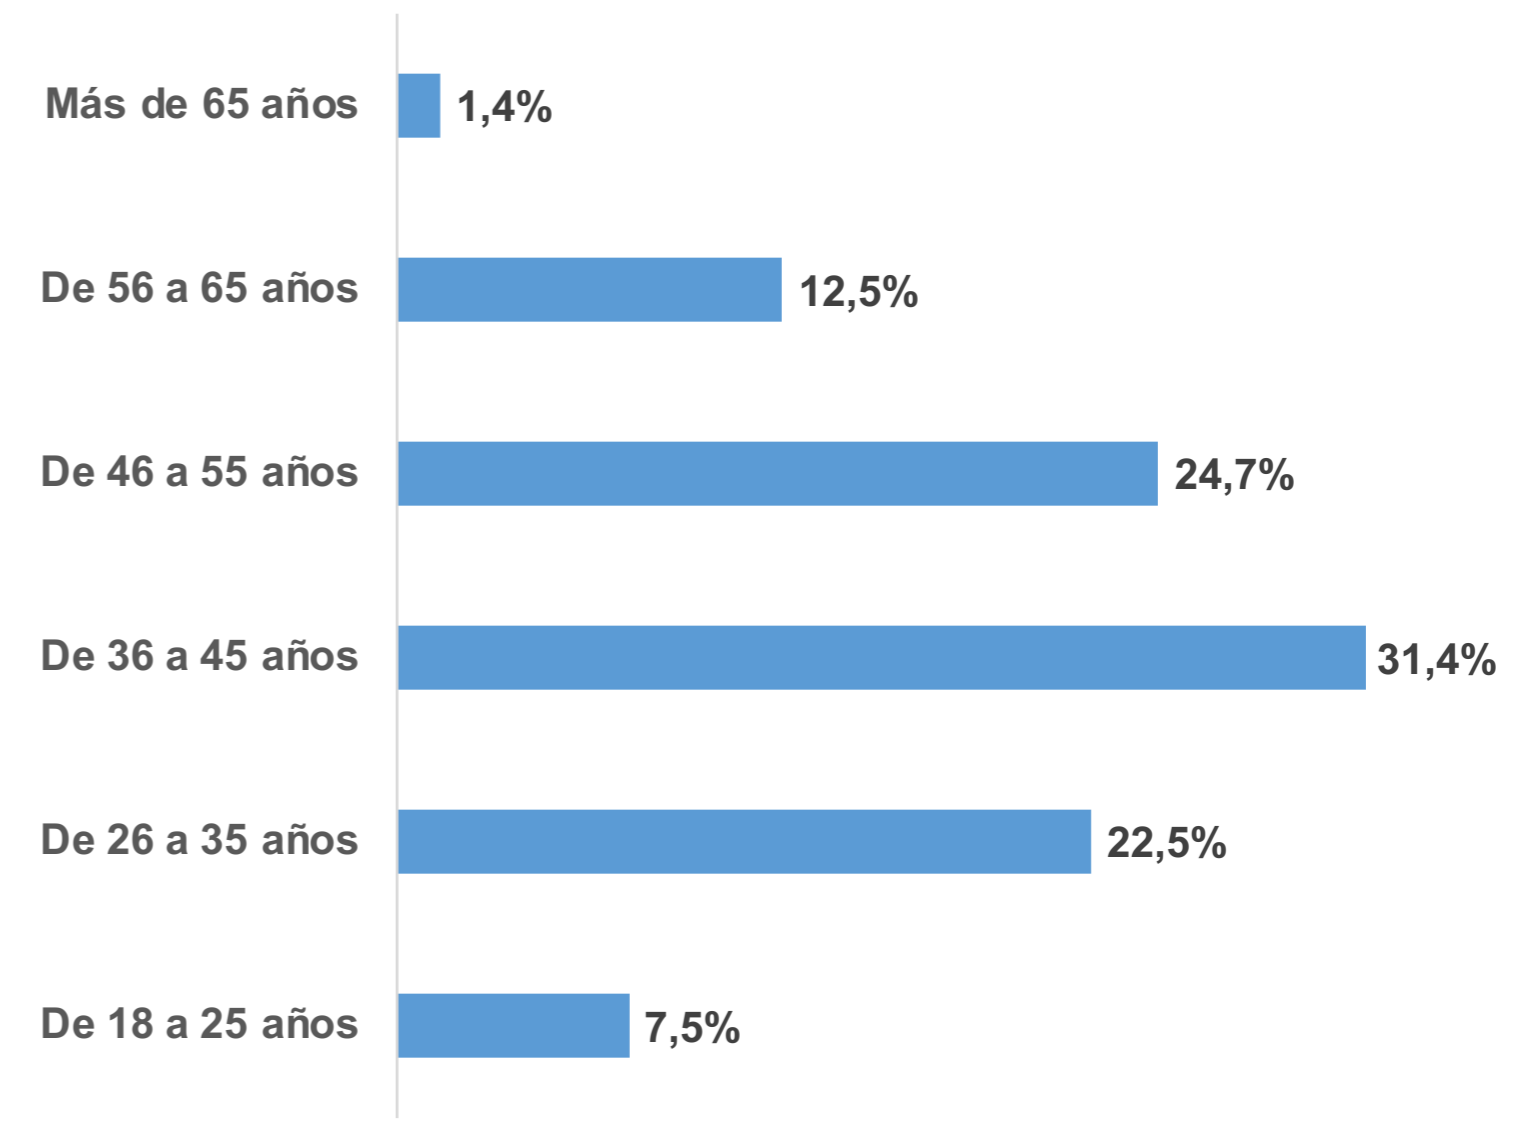

RANGOS DE EDAD