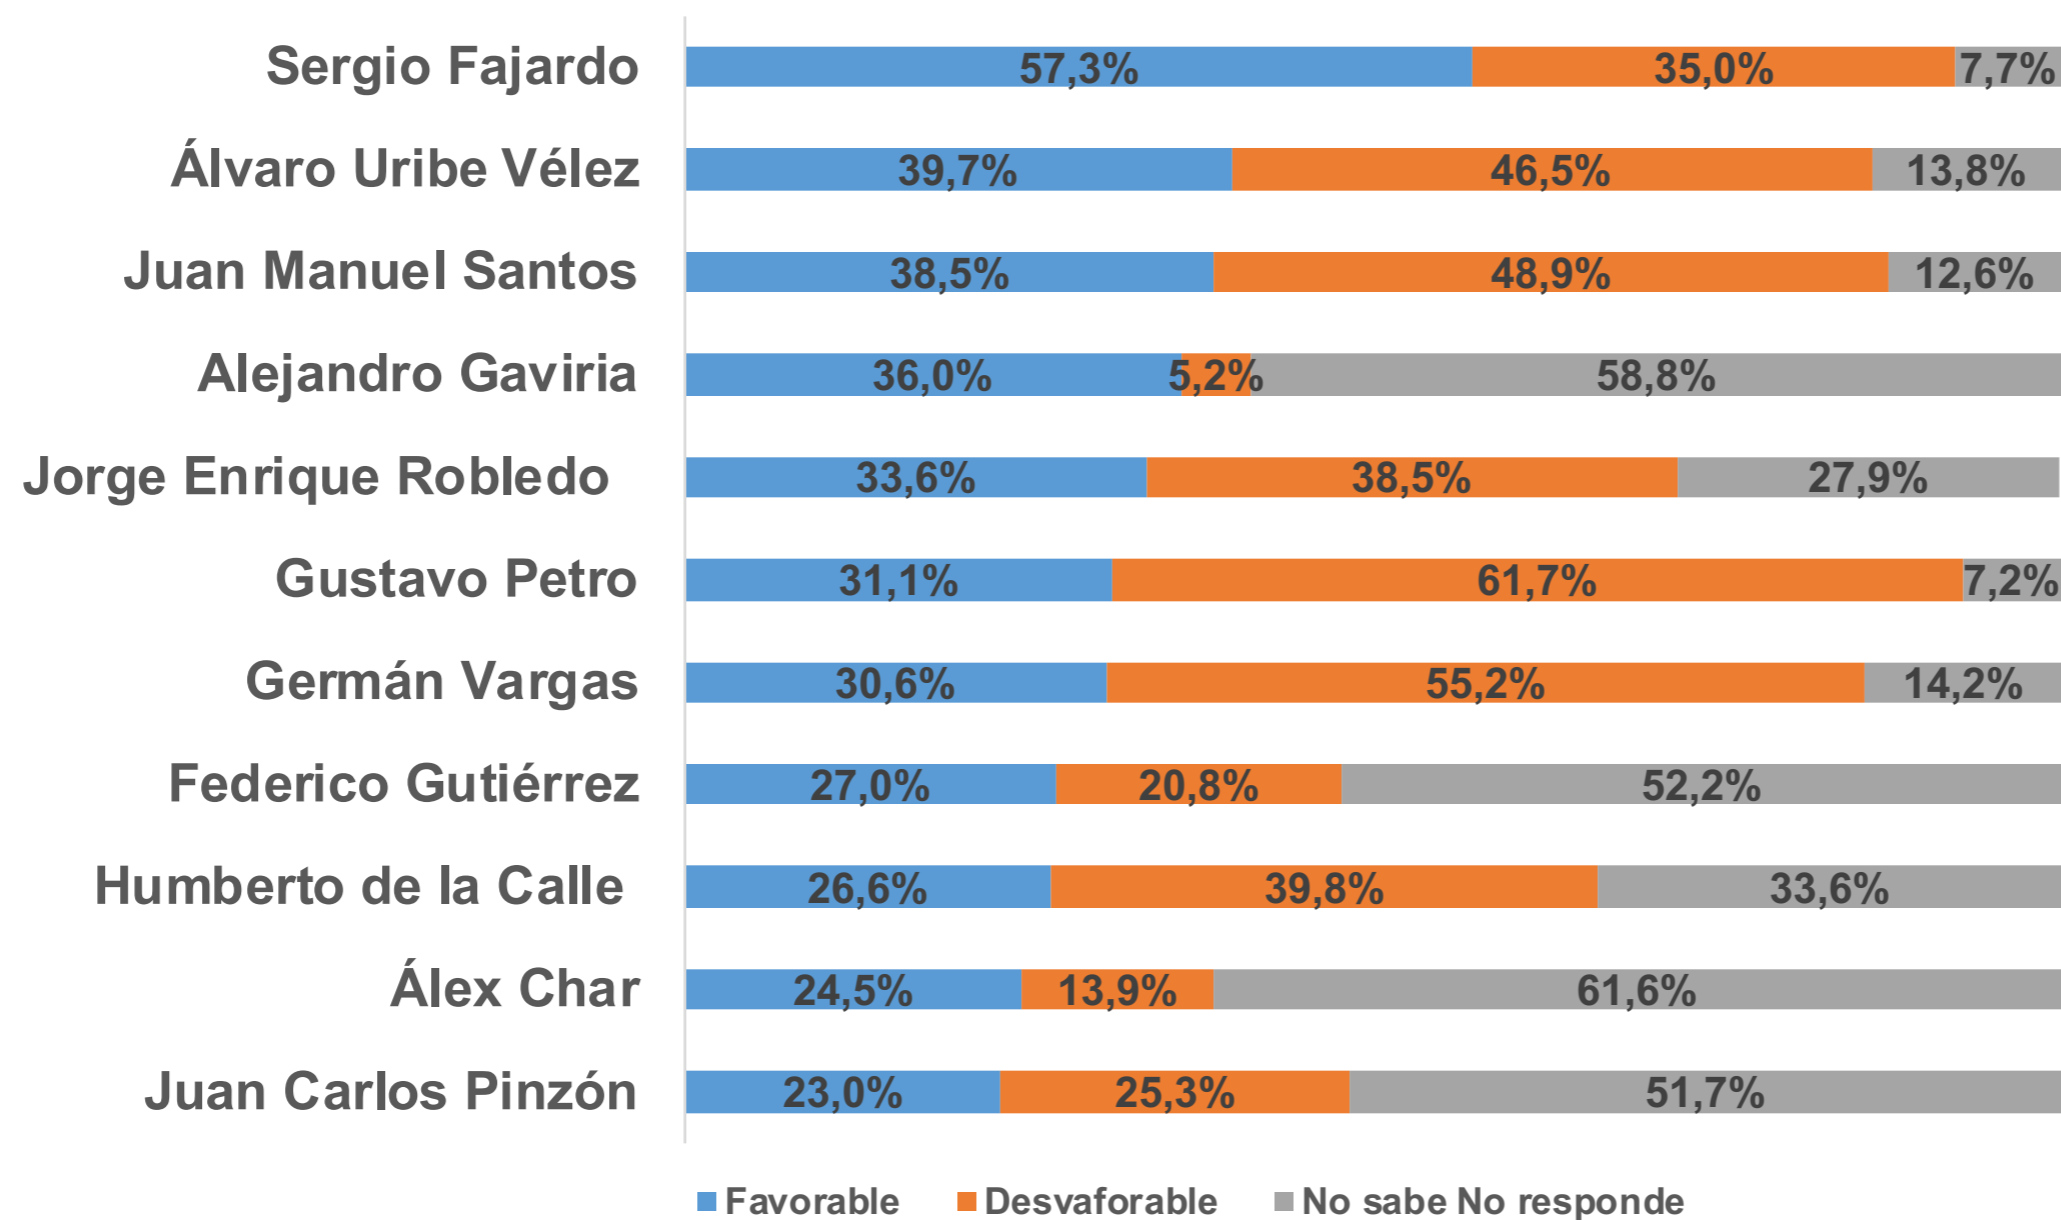

William Dau

¿Qué imagen tiene usted del Alcalde actual de su ciudad?

■ Favorable ■ Desfavorable ■ No sabe No responde

Percepción

Personajes vida Nacional

Personajes vida Nacional

¿A continuación le voy a leer un listado de nombres, que corresponden a personajes de la vida nacional, la imagen que usted tiene de ellos es?