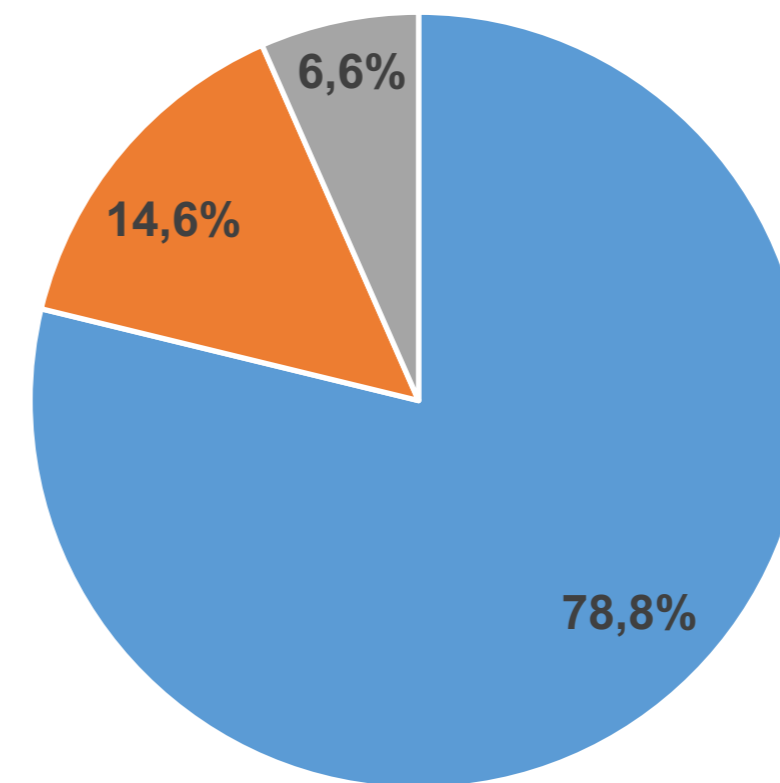

¿Qué imagen tiene usted del Alcalde actual de su ciudad?

■ Favorable ■ Desfavorable ■ No sabe No responde

¿Qué imagen tiene usted del Alcalde actual de su ciudad?

Alcalde de
Bucaramanga
Juan Carlos Cardenas

¿Qué imagen tiene usted del Alcalde actual de su ciudad?

Alcalde de
Barranquilla

Jaime Pumarejo

¿Qué imagen tiene usted del Alcalde actual de su ciudad?

■ Favorable ■ Desfavorable ■ No sabe No responde

Alcalde de
Cartagena

William Dau

¿Qué imagen tiene usted del Alcalde actual de su ciudad?

■ Favorable ■ Desfavorable ■ No sabe No responde

Percepción

Personajes vida Nacional

Personajes vida Nacional

¿A continuación le voy a leer un listado de nombres, que corresponden a personajes de la vida nacional, la imagen que usted tiene de ellos es?