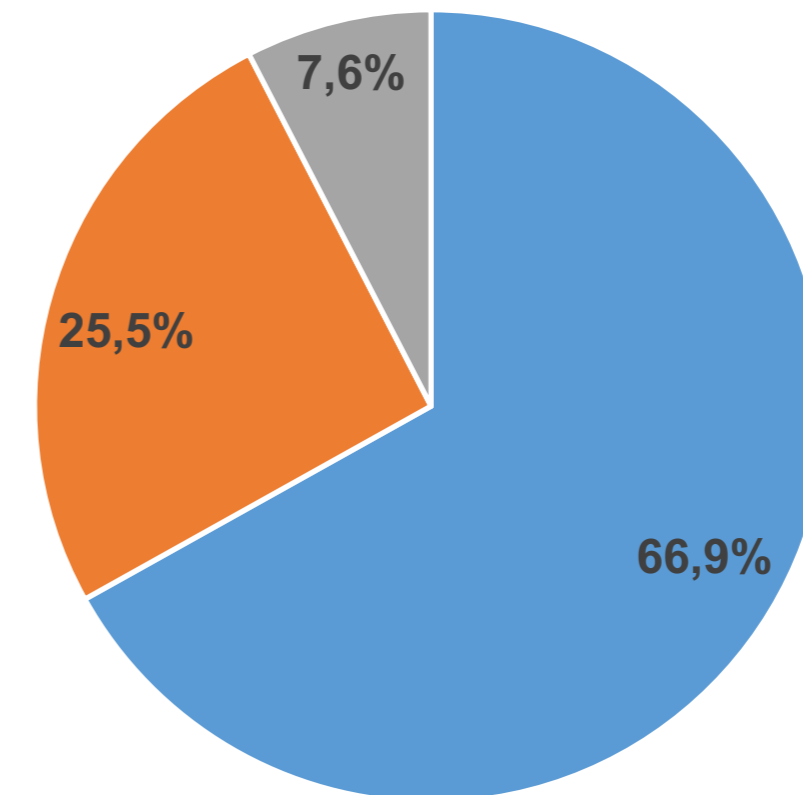

¿Qué imagen tiene usted del Alcalde actual de su ciudad?

■ Favorable ■ Desfavorable ■ No sabe No responde

¿Qué imagen tiene usted del Alcalde actual de su ciudad?

Alcalde de
Bucaramanga
Juan Carlos Cardenas

¿Qué imagen tiene usted del Alcalde actual de su ciudad?

Alcalde de
Barranquilla

Jaime Pumarejo

¿Qué imagen tiene usted del Alcalde actual de su ciudad?

■ Favorable ■ Desfavorable ■ No sabe No responde

Alcalde de
Cartagena

William Dau

¿Qué imagen tiene usted del Alcalde actual de su ciudad?

■ Favorable ■ Desfavorable ■ No sabe No responde

Percepción

Personajes vida Nacional

Personajes vida Nacional

¿A continuación le voy a leer un listado de nombres, que corresponden a personajes de la vida nacional, la imagen que usted tiene de ellos es?