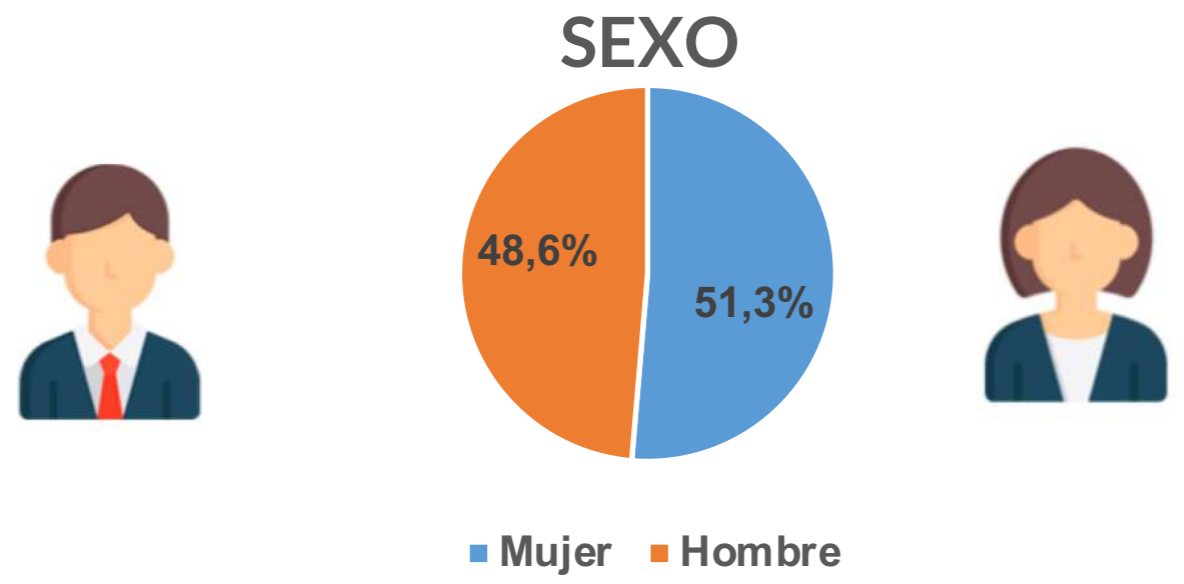

Sociodemográficos