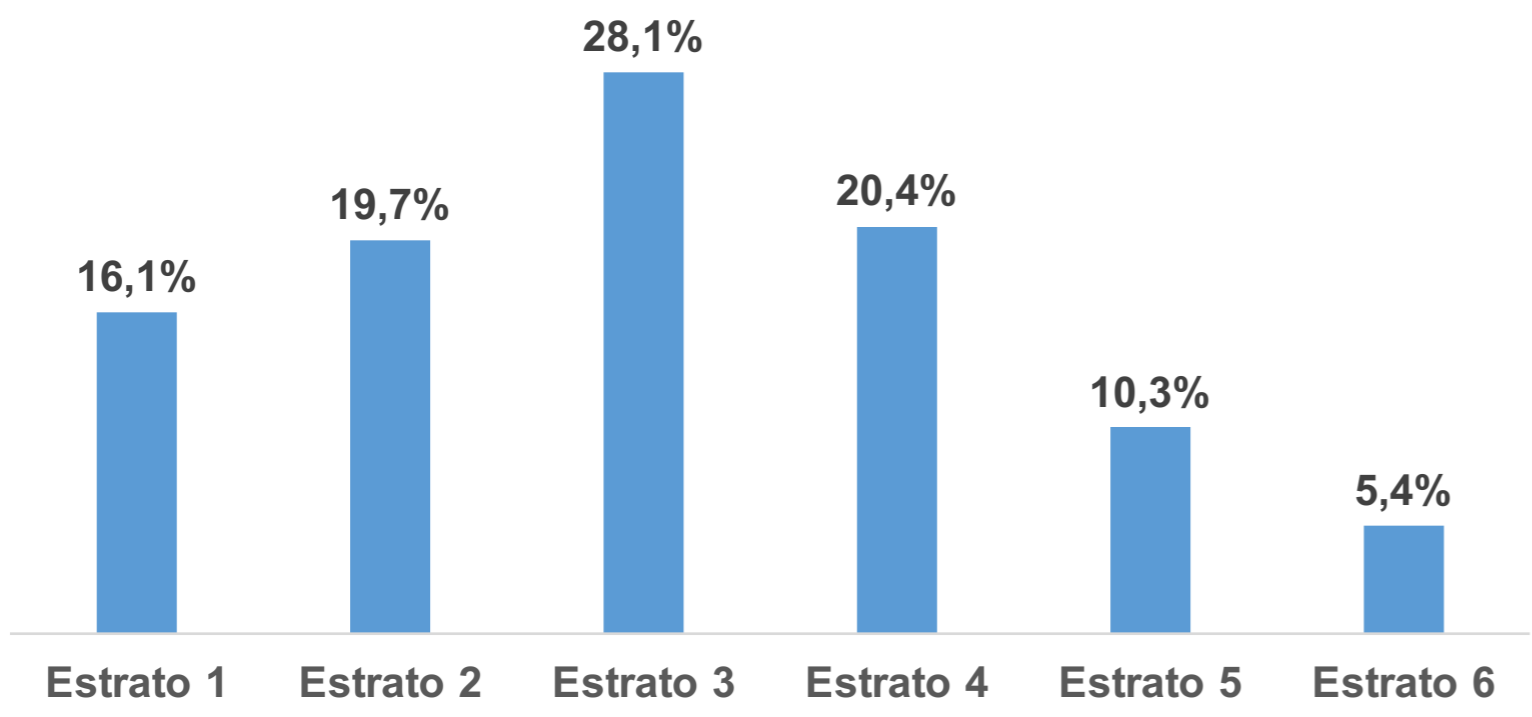

Sociodemográficos

RANGOS DE EDAD

ESTRATO