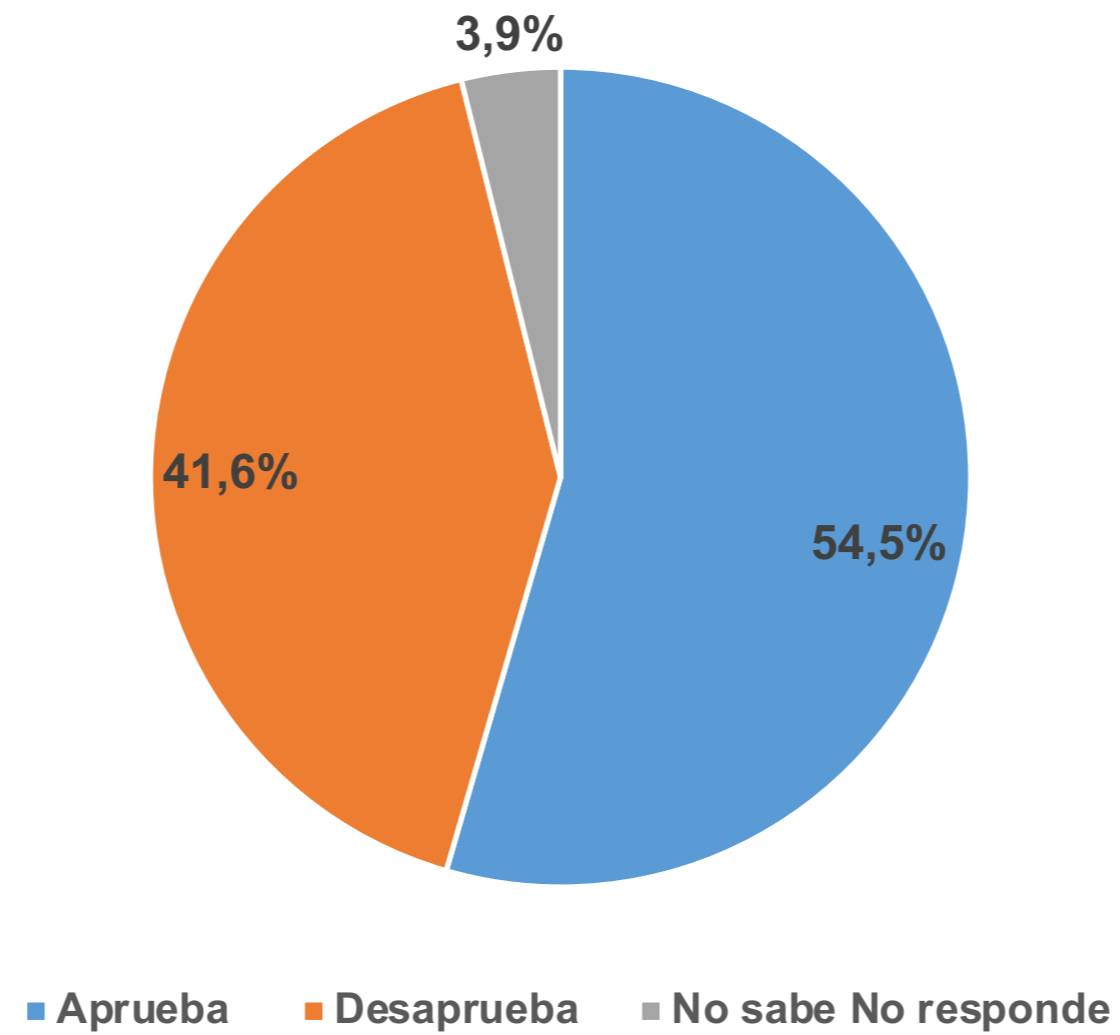

Sociodemográficos

RANGOS DE EDAD

ESTRATO

GOBIERNO PRESIDENTE
IVÁN DUQUE

Aprobación

¿Aprueba o desaprueba usted la gestión realizada por el Gobierno del Presidente Iván Duque?

Coronavirus

¿Está usted de acuerdo o en desacuerdo con la forma en que el gobierno del presidente Iván Duque ha manejado la pandemia?

■ Acuerdo ■ Desacuerdo ■ No sabe No responde

Imagen de Favorabilidad

ALCALDES

Alcalde de
Bogotá

Claudia López

¿Qué imagen tiene usted del Alcalde actual de su ciudad?

Alcalde de
Medellín

Daniel Quintero