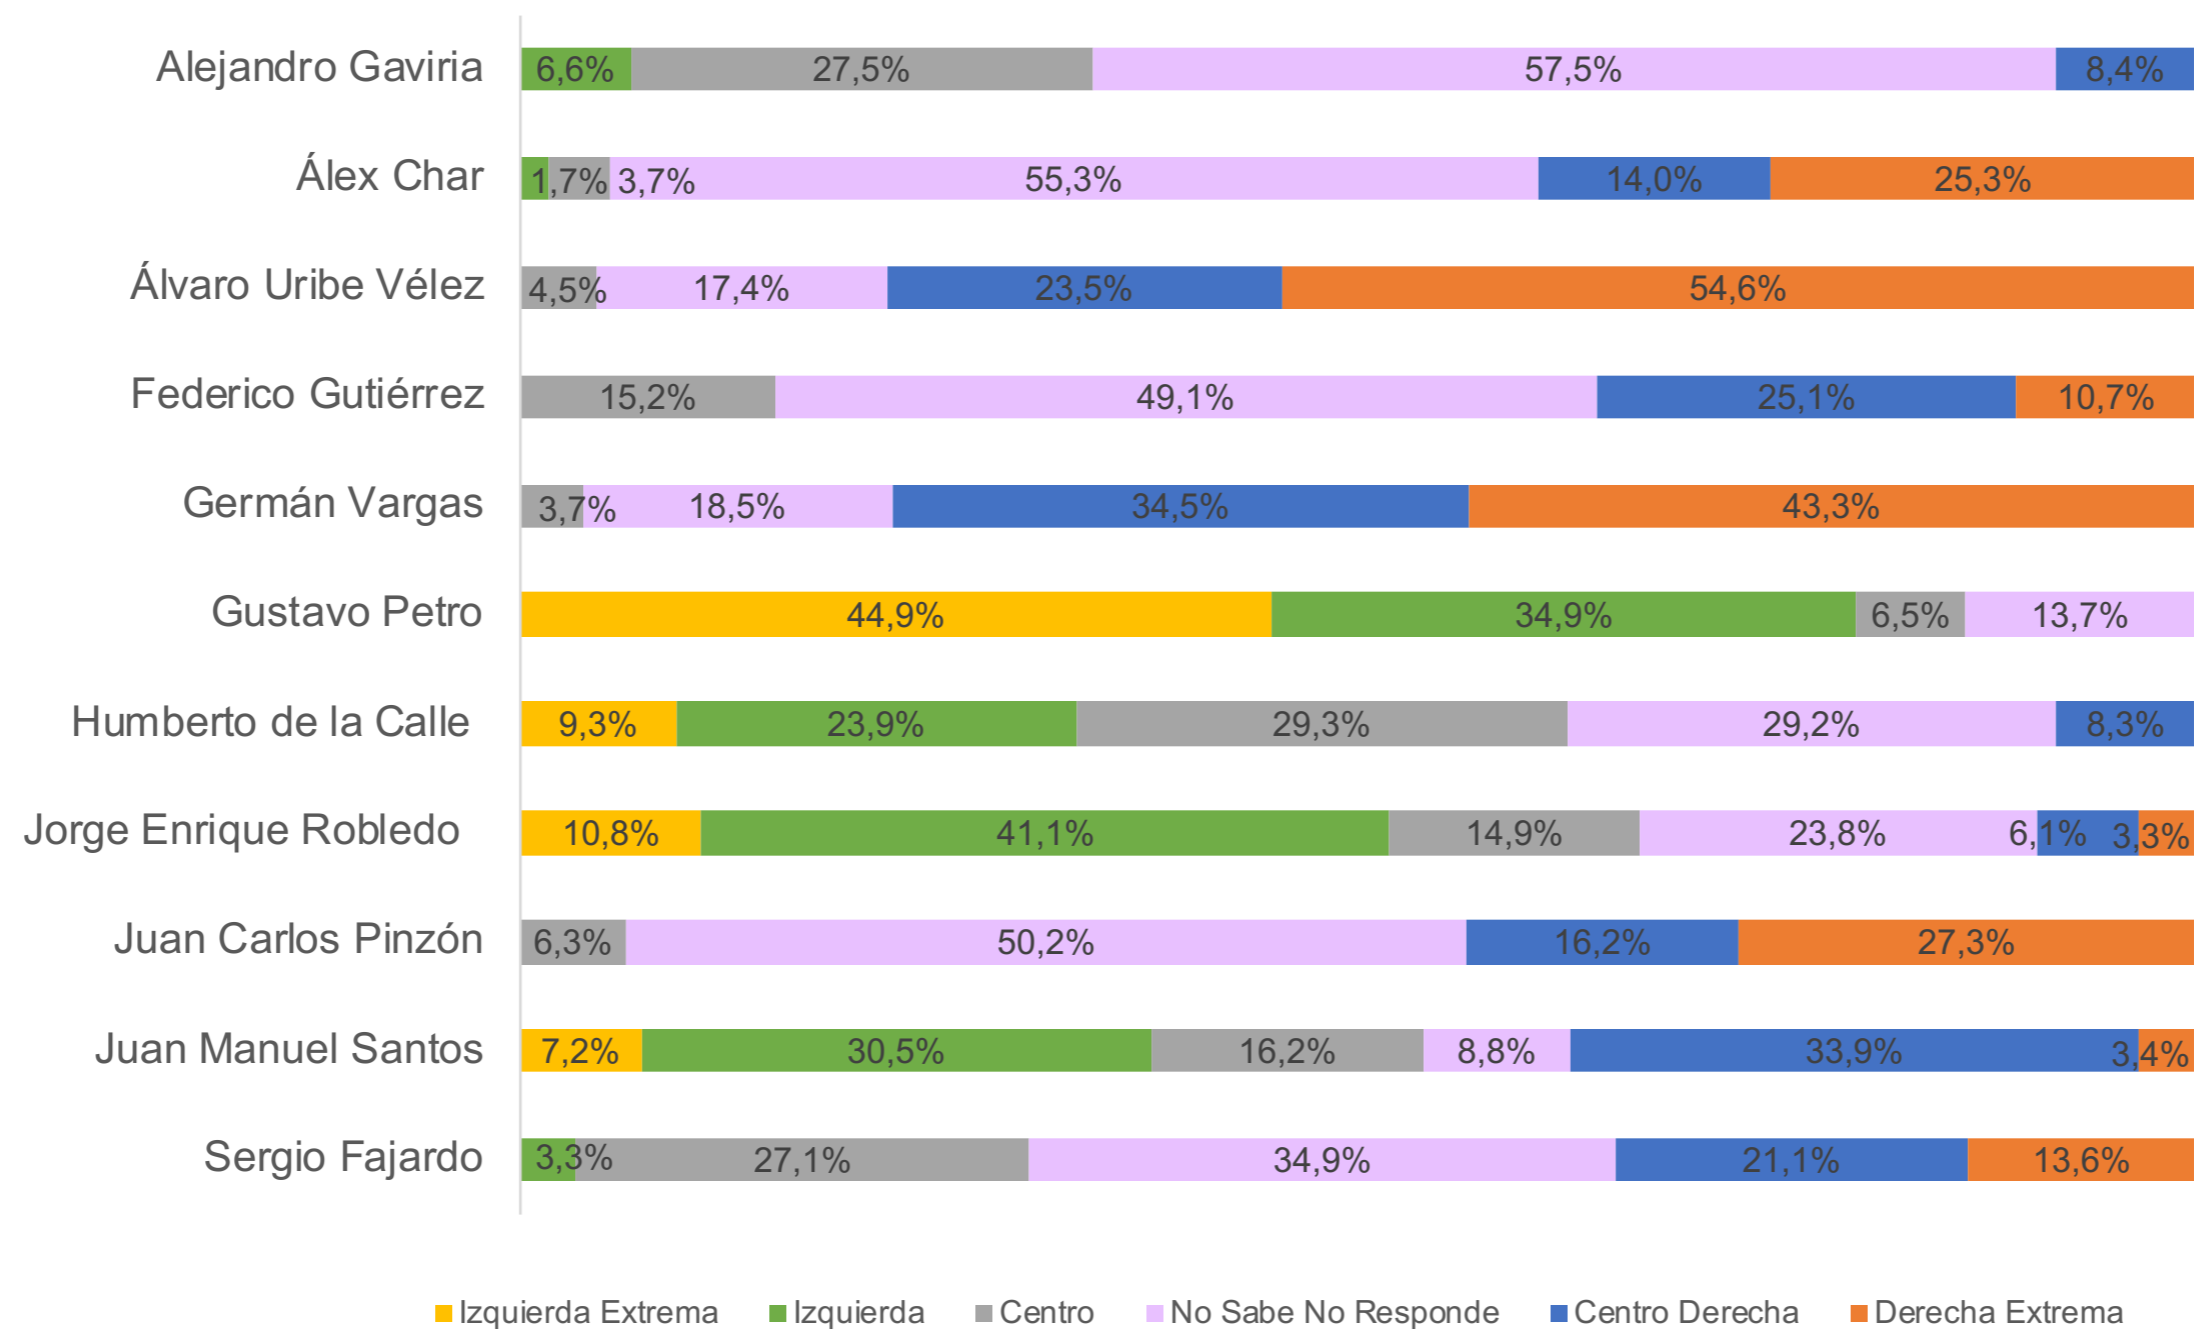

Personajes vida Nacional

¿A continuación le voy a leer un listado de nombres, que corresponden a personajes de la vida nacional, usted cómo los clasifica políticamente?