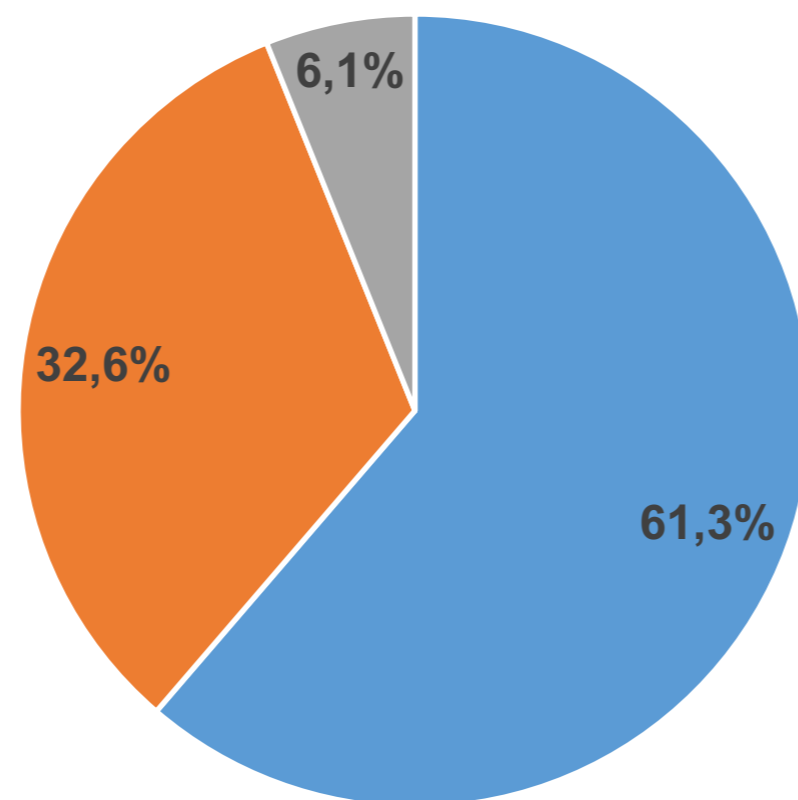

Personajes por quienes se indagó	Remitirse al formulario de recolección.
Margen de error	El margen de error es del 2,5% con un 95% de confianza.
Distribución de la muestra	Las encuestas se realizaron en los siguientes municipios: Apartadó, Arauca, Armenia, Barranquilla, Bello, Bogotá D.C, Bucaramanga, Buga, Cali, Cartagena, Duitama, Florencia, Fusagasugá, Ibagué, Manizales, Medellín, Mocoa, Montería, Palmira, Pasto, Pereira, Riohacha, Rionegro, Rivera, Sahagún, Santander de Quilichao, Santa Marta, Sincelejo, Soacha, Soledad, Tunja, Tuluá, Valledupar, Villavicencio, Yopal.
Marcos muestrales	Municipios Censo de Población Nacional
Preguntas concretas que se formularon	Remitirse al formulario de recolección
Estadístico	Gustavo Romero Cruz

■ Acuerdo ■ Desacuerdo ■ No sabe No responde

Imagen de Favorabilidad

ALCALDES

Alcalde de
Bogotá

Claudia López

¿Qué imagen tiene usted del Alcalde actual de su ciudad?

Alcalde de
Medellín

Daniel Quintero